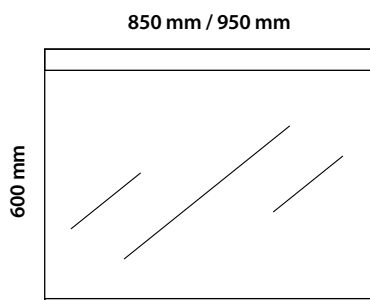

Magnetický ET Flexi paravan do rámu dveří je tvořen omyvatelnou chemicky a UV odolnou průhlednou PVC fólií (viz Listina chemické odolnosti) upevněnou v horní a dolní pozinkované liště s magnetickými terčíky, které fólii rychle a jednoduše připevní k železnému rámu dveří bez nutnosti pevné montáže. Zároveň v případě potřeby umožňují tento způsob instalace operativně a bez námahy změnit výšku ukotvení fólie tak, aby účinně ochránila prostor a osoby za ní, a zároveň umožnila potřebný kontakt např. při předávání dokumentů, peněz nebo jiných předmětů. V případě potřeby instalace paravanu do obložkových zárubní nebo na jiné nemagnetické plochy (dřevo, zeď) dodáváme na vyžádání nerezový komponent „magnetická lišta“, který lze jednoduše díky speciální samolepící podložce bezpečně přilepit na jakýkoliv nemagnetický podklad. Komponent je zároveň navržen tak, aby ho bylo možné k nemagnetickému podkladu ještě dodatečně přišroubovat (šrouby nejsou součástí balení). Paravan se poté na takto upravený podklad nainstaluje běžným způsobem. Standardní součástí balení je samolepící fólie s nápisem SAFE ZONE, která upozorňuje na umístění paravanu v rámu dveří. Zákazník má tedy možnost si sám zvolit, do jaké výše nálepku na paravan nalepí. Na přání zákazníka mohou být lišty vyrobeny také z nerez. Magnetické paravany do rámu dveří dodáváme v různých rozměrech (viz tabulka níže). Jiné rozměry paravanu jsme schopni dodat přesně dle přání zákazníka. Paravany jsou vhodné pro vnitřní i venkovní použití. Paravany doporučujeme pravidelně dezinfikovat vhodnými dezinfekčními přípravky. Magnetický paravan lze kdykoliv demontovat, snadno složit zarolováním do minimálního rozměru a uschovat pro další použití.