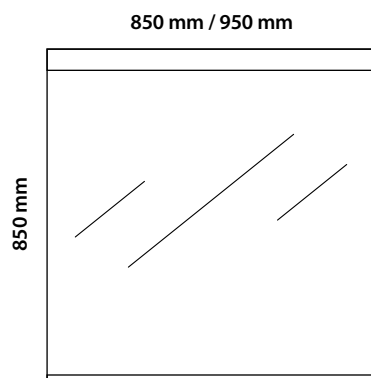

Magnetický ET Flexi paravan do rámu dveří je tvořen omyvatelnou chemicky a UV odolnou průhlednou PVC fólií (viz Listina chemické odolnosti) upevněnou v horní a dolní pozinkované liště s magnetickými terčíky, které fólii rychle a jednoduše připevní k železnému rámu dveří bez nutnosti pevné montáže. Zároveň v případě potřeby umožňují tento způsob instalace operativně a bez námahy změnit výšku ukotvení fólie tak, aby účinně ochránila prostor a osoby za ní, a zároveň umožnila potřebný kontakt např. při předávání dokumentů, peněz nebo jiných předmětů. V případě potřeby instalace paravanu do obložkových zárubní nebo na jiné nemagnetické plochy (dřevo, zeď) dodáváme na vyžádání nerezový komponent „magnetická lišta“, který lze jednoduše díky speciální samolepící podložce bezpečně přilepit na jakýkoliv nemagnetický podklad. Komponent je zároveň navržen tak, aby ho bylo možné k nemagnetickému podkladu ještě dodatečně přišroubovat (šrouby nejsou součástí balení). Paravan se poté na takto upravený podklad nainstaluje běžným způsobem. Standardní součástí balení je samolepící fólie s nápisem SAFE ZONE, která upozorňuje na umístění paravanu v rámu dveří. Zákazník má tedy možnost si sám zvolit, do jaké výše nálepku na paravan nalepí. Na přání zákazníka mohou být lišty vyrobeny také z nerez. Magnetické paravany do rámu dveří dodáváme v různých rozměrech (viz tabulka níže). Jiné rozměry paravanu jsme schopni dodat přesně dle přání zákazníka. Paravany jsou vhodné pro vnitřní i venkovní použití. Paravany doporučujeme pravidelně dezinfikovat vhodnými dezinfekčními přípravky. Magnetický paravan lze kdykoliv demontovat, snadno složit zarolováním do minimálního rozměru a uschovat pro další použití.