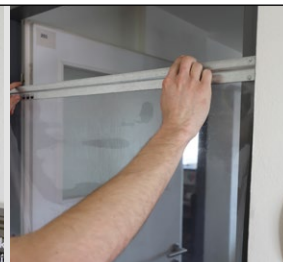

Magnetické uchycení na ocelové dveřní zárubně