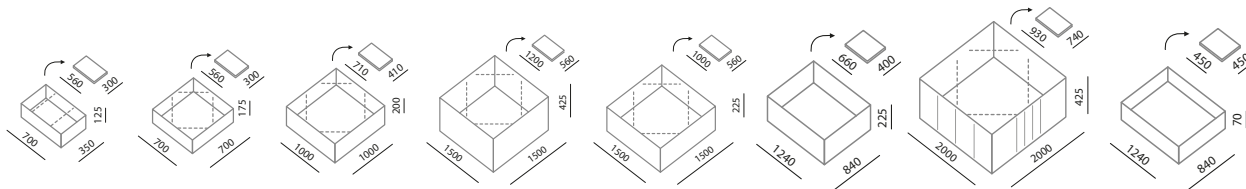

Detail zámku

Přizpůsobivý tvar

Vana s taškou

Složená vana

Příklady rozměrových variant

Varianty produktu

Vany jsou dodávány v několika rozměrových variantách. Typy van „ET 02 A“ a „ET 061 A CARGO EUR“ odpovídají německým normám „Beladungsnorm DIN 14555-3:2016-12 (Rüstwagen RW) a DIN 14555-12:2015-04 (Gerätewagen Gefahrgut GW-G).

Výrobek je chráněn užitným vzorem č. 31294 u Úřadu průmyslového vlastnictví.

PATENTED

Název	ET 01 A	ET 02 A	ET 03 A	ET 04 A	ET 041 A DECON	ET 61 A CARGO	ET 051 A EASY PACK	ET 06 A SHALLOW
Rozměry nádrže (mm)	350 × 700 × 125	700 × 700 × 175	1000 × 1000 × 200	1500 × 1500 × 425	1500 × 1500 × 225	1240 × 840 × 225	2000 × 2000 × 425	1240 × 840 × 70
Objem (l)	25	75	175	900	450	210	1600	50
Rozměry plachty (mm)	950 × 350	1050 × 700	1400 × 1000	2350 × 1500	1950 × 1500	2850 × 840	2850 × 2000	1380 × 840
Rozměry balení (mm)	560 × 300 × 120	560 × 300 × 120	710 × 410 × 120	1200 × 560 × 90	1000 × 560 × 90	660 × 400 × 60	930 × 740 × 90	450 × 450 × 80
Hmotnost (kg)	2,0	3,3	5,6	17,8	9,8	4,5	23,2	2,9
Příslušenství								
Taška (mm) – standardní součást výrobku	260 × 520	345 × 580	500 × 810	600 × 1240	600 × 1050	700 × 500	800 × 1050	350 × 450
Podložka (mm)	1000 × 500	1300 × 1300	1300 × 1300	2200 × 2200	2200 × 2200	1740 × 1340	2200 × 2200	1300 × 1300