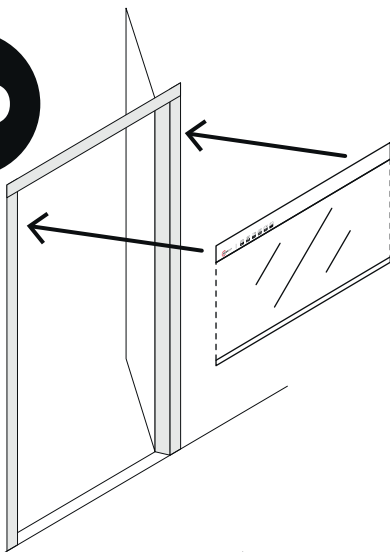

# Magnetický ET Flexi paravan do rámu dveří

## Magnetic ET Flexi protective screen for door frame

## Magnetischer ET Flexi-Bildschirm für Türrahmen

# Option

2× nerezový komponent "samolepící magnetická lišta"  
pro instalaci paravanu na nemagnetické povrchy

2× stainless steel component "self-adhesive magnetic strip" for installing  
the screen on non-magnetic surfaces