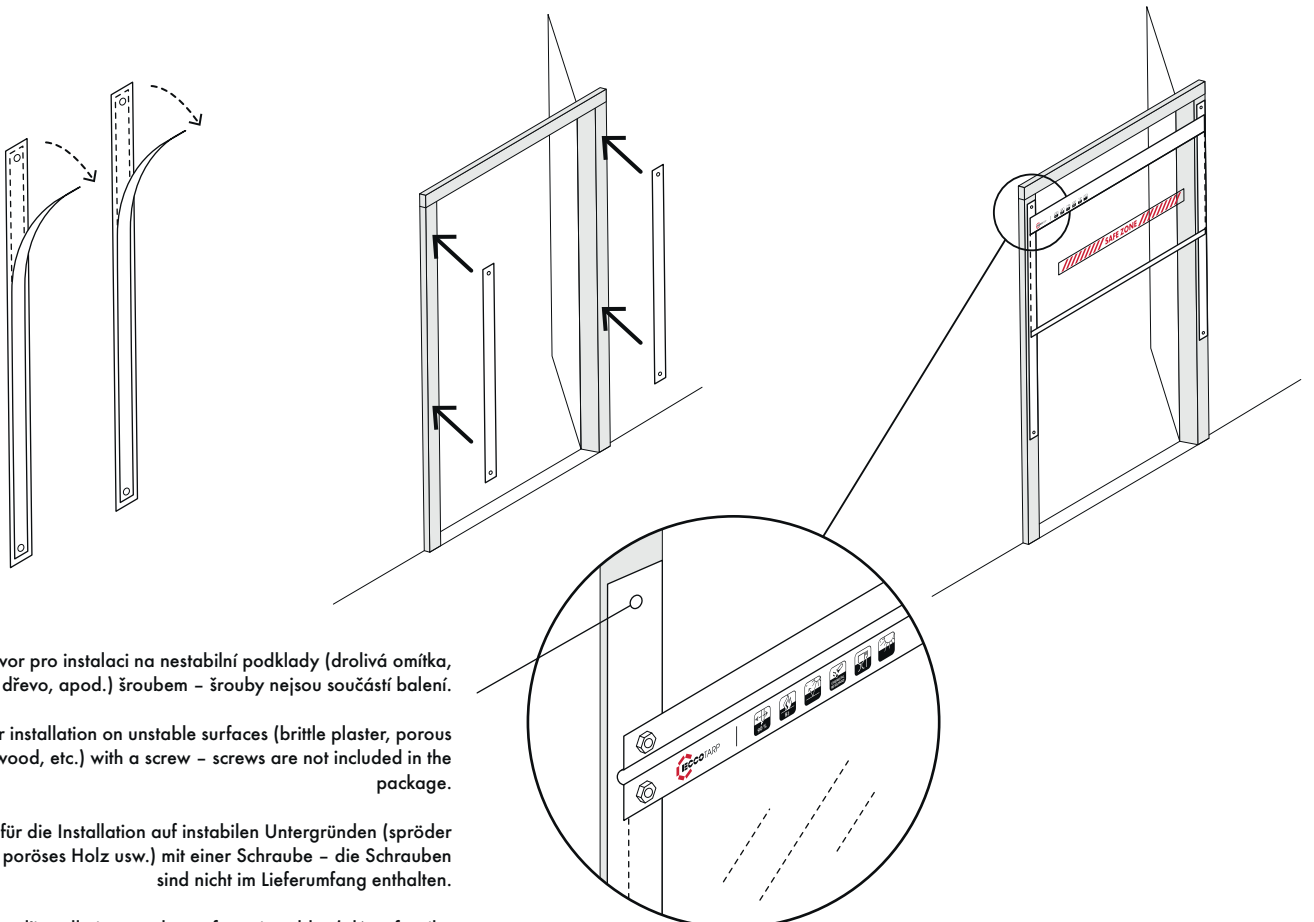

# Option

2× nerezový komponent "samolepící magnetická lišta"  
pro instalaci paravanu na nemagnetické povrchy

2× stainless steel component "self-adhesive magnetic strip" for installing  
the screen on non-magnetic surfaces

2× Edelstahlkomponente "selbstklebender Magnetstreifen" zur  
Installation des Bildschirms auf nicht magnetischen Oberflächen

2× composant en acier inoxydable "bande magnétique auto-adhésive"  
pour installer l'écran sur des surfaces non magnétiques

Clean hands  
Clean surface

Otvor pro instalaci na nestabilní podklady (drolivá omítka, pórovité dřevo, apod.) šroubem – šrouby nejsou součástí balení.

Hole for installation on unstable surfaces (brittle plaster, porous wood, etc.) with a screw – screws are not included in the package.

Öffnung für die Installation auf instabilen Untergründen (spröder Putz, poröses Holz usw.) mit einer Schraube – die Schrauben sind nicht im Lieferumfang enthalten.

Trou pour l'installation sur des surfaces instables (plâtre fragile, bois poreux, etc.) avec une vis – les vis ne sont pas incluses.