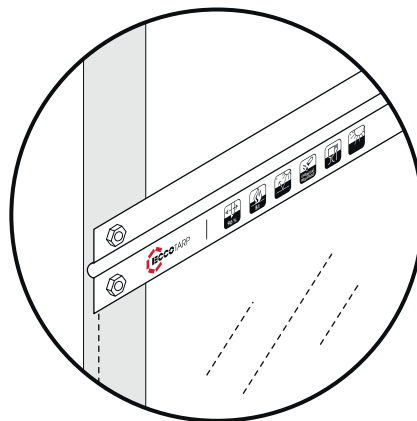

# Magnetický ET Flexi paravan do rámu dveří

## Magnetischer ET Flexi-Bildschirm für Türrahmen

# Option

2× nerezový komponent "samolepící magnetická lišta"  
pro instalaci paravanu na nemagnetické povrchy

2× stainless steel component "self-adhesive magnetic strip" for installing  
the screen on non-magnetic surfaces

2× Edelstahlkomponente "selbstklebender Magnetstreifen" zur  
Installation des Bildschirms auf nicht magnetischen Oberflächen

2× composant en acier inoxydable "bande magnétique auto-adhésive"  
pour installer l'écran sur des surfaces non magnétiques