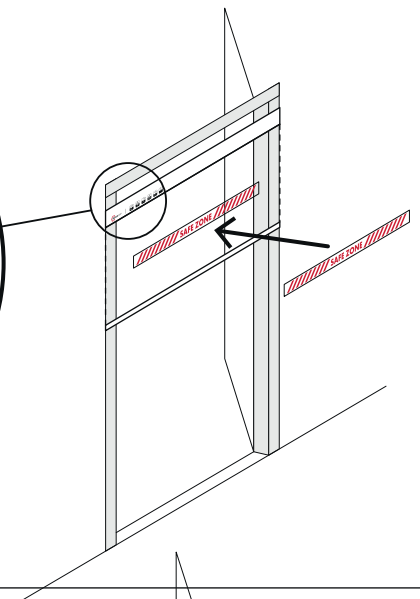

# Magnetický ET Flexi paravan do rámu dveří

## Magnetischer ET Flexi-Bildschirm für Türrahmen

# Option

2× nerezový komponent "samolepící magnetická lišta"  
pro instalaci paravanu na nemagnetické povrchy

2× stainless steel component "self-adhesive magnetic strip" for installing  
the screen on non-magnetic surfaces

2× Edelstahlkomponente "selbstklebender Magnetstreifen" zur  
Installation des Bildschirms auf nicht magnetischen Oberflächen

2× composant en acier inoxydable "bande magnétique auto-adhésive"  
pour installer l'écran sur des surfaces non magnétiques