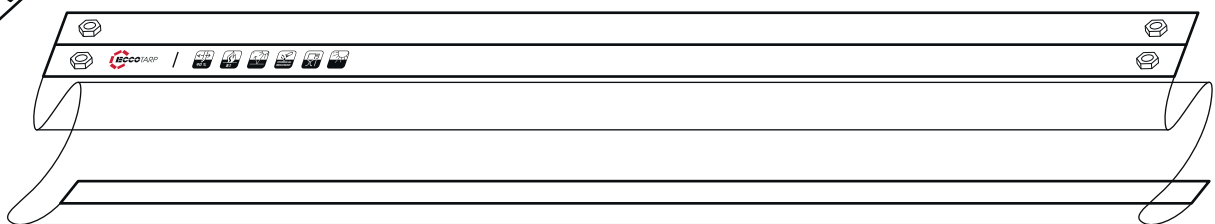

# Magnetický ET Flexi paravan do rámu dveří

## Magnetischer ET Flexi-Bildschirm für Türrahmen

# Option

2× nerezový komponent "samolepící magnetická lišta"  
pro instalaci paravanu na nemagnetické povrchy

2× stainless steel component "self-adhesive magnetic strip" for installing  
the screen on non-magnetic surfaces

2× Edelstahlkomponente "selbstklebender Magnetstreifen" zur  
Installation des Bildschirms auf nicht magnetischen Oberflächen

2× composant en acier inoxydable "bande magnétique auto-adhésive"  
pour installer l'écran sur des surfaces non magnétiques