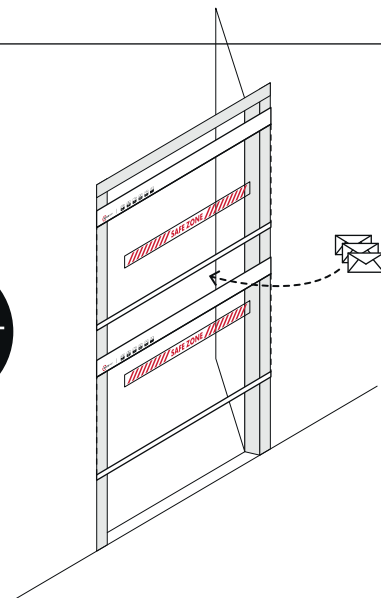

## Magnetic ET Flexi protective screen for door frame

## Magnetischer ET Flexi-Bildschirm für Türrahmen

# Option

2× nerezový komponent "samolepící magnetická lišta"  
pro instalaci paravanu na nemagnetické povrchy

2× stainless steel component "self-adhesive magnetic strip" for installing  
the screen on non-magnetic surfaces

2× Edelstahlkomponente "selbstklebender Magnetstreifen" zur  
Installation des Bildschirms auf nicht magnetischen Oberflächen

2× composant en acier inoxydable "bande magnétique auto-adhésive"  
pour installer l'écran sur des surfaces non magnétiques