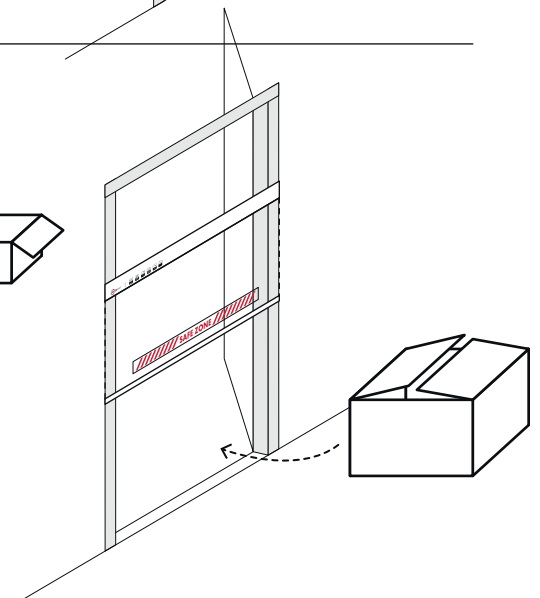

# Magnetický ET Flexi paravan do rámu dveří

## Magnetic ET Flexi protective screen for door frame

## Magnetischer ET Flexi-Bildschirm für Türrahmen

# Option

2× nerezový komponent "samolepící magnetická lišta"  
pro instalaci paravanu na nemagnetické povrchy

2× stainless steel component "self-adhesive magnetic strip" for installing  
the screen on non-magnetic surfaces