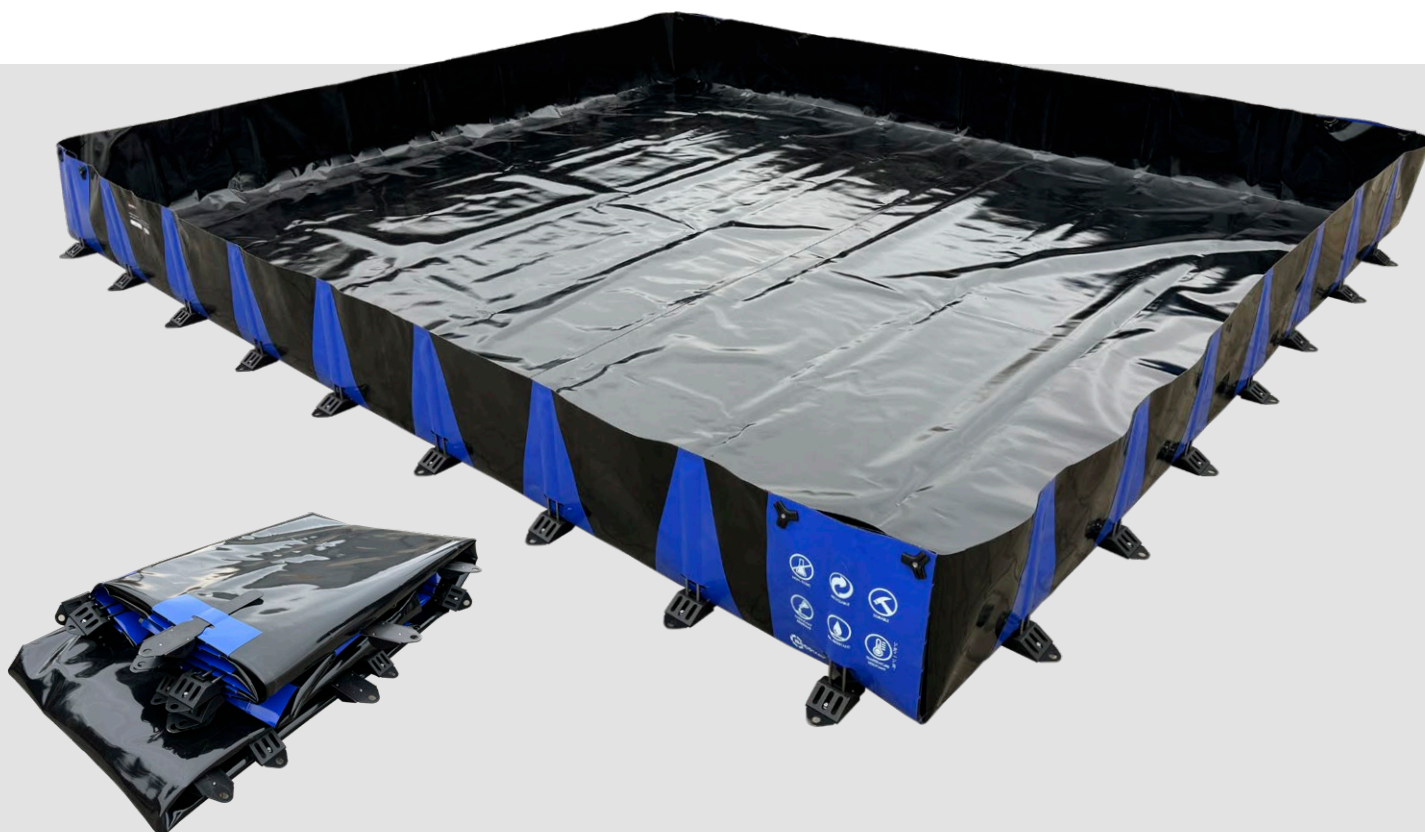

Skládací záchytná vana IBC 6

3600 × 3200 × 350

Vana pro záchyt nebezpečných úniků z IBC kontejnerů nebo jiných podobných nádob určených ke skladování nebezpečných látek. Rozměry jednotlivých typů van z této produktové řady jsou navrženy tak, aby odpovídaly konkrétnímu počtu IBC kontejnerů, které je potřeba ve vaně skladovat, a to v rozmezí 1–10 ks.

Vana je rychle sestavitelná bez použití nářadí. Speciální Smart-Up Lock systém bočních podpěr umožňuje okamžité sklopení boků pro pohodlný vjezd/výjezd nebo manipulaci uvnitř vany. Ideální pro použití v průmyslových halách, skladech, apod.

**Mechanicky odolná
záchytná vana určená pro
skladování nebezpečných
látek v IBC kontejnerech**

- ▶ Varianty pro skladování 1–10 IBC kontejnerů
- ▶ Vysoce mechanicky odolný recyklovatelný ReccoPro HardGuard materiál – odolnost proti oděru a propíchnutí
- ▶ Jednoduché sestavení bez použití nářadí
- ▶ Smart-Up Lock systém sklápění bočních vzpěr pro možnost rychlého sklopení a postavení boků vany
- ▶ Patentovaný způsob zajištění rohů – Leak Proof Seal šrouby s těsněním zabraňující protečení i při úplném naplnění vany
- ▶ Integrované otvory v dolní části bočních vzpěr pro možnost připevnění vany k podlaze
- ▶ Bezpečný design vany a podpěr umožňuje volný pohyb osob, techniky a vozidel uvnitř i vně vany – ochrana před zakopnutím nebo pádem
- ▶ Skládací konstrukce a objemově úsporné balení šetří místo při skladování a usnadňuje přepravu

Smart-Up Lock vzpěry odolávají opakovaným přejezdům

Snadný vjezd/výjezd a manipulace uvnitř vany díky Smart-Up Lock systému sklopných vzpěr

Záchytná vana IBC 6 je navržena pro skladování až 6ti IBC kontejnerů