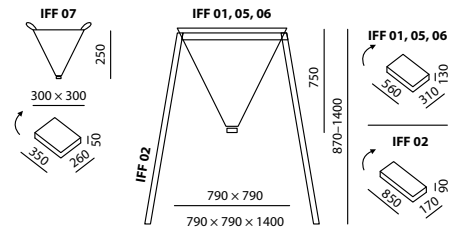

Bezeichnung	Volumen (l)	Gewicht (kg)	Packmaß (mm)
Großer Trichter:			
IFF 01 Faltbarer Auffangtrichter IFF C52 – Aluminium-Kupplung	140	1,9	790 x 790 x 750
IFF 05 Faltbarer Auffangtrichter IFF C52 – Messing-Kupplung	140	2,3	790 x 790 x 750
IFF 06 Faltbarer Auffangtrichter IFF C52 – Edelstahl-Kupplung	140	2,35	790 x 790 x 750
Kleiner Trichter:			
IFF 07 Faltbarer Auffangtrichter IFF D25 – Aluminium-Kupplung	10	0,5	300 x 300 x 250
Zubehör für den großen Trichter IFF 01, 05 oder 06:			
IFF 03 Tragtasche für Trichter		0,2	580 x 500
IFF 02 Klappbarer Ständer für Trichter		9,7	790 x 790 x 1400
IFF 04 Tragtasche für Ständer		0,15	800 x 200
Zubehör für den kleinen Trichter IFF 07:			
IFF 08 Tragtasche für Trichter		0,15	400 x 400
IFF 09 Schlauch mit beidseitiger Kupplung D25, Länge 5 m		1,3